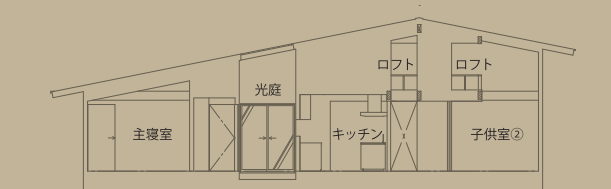

### 【内部仕上】 L D

壁：PB t=12.5 下地 クロス貼 一部ヒノキ合板 t=5.5 (西側)  
床：構造用合板 t=24 下地 県産材ヒノキフローリング t=15 自然オイル塗  
天井：傾斜天井 ヒノキ合板 t=5.5 自然オイル塗  
子供室  
壁：PB t=12.5 下地 クロス貼  
床：構造用合板 t=24 下地 県産材ヒノキフローリング t=15 自然オイル塗  
天井：傾斜天井 ヒノキ合板 t=5.5 自然オイル塗

## 断面イメージ